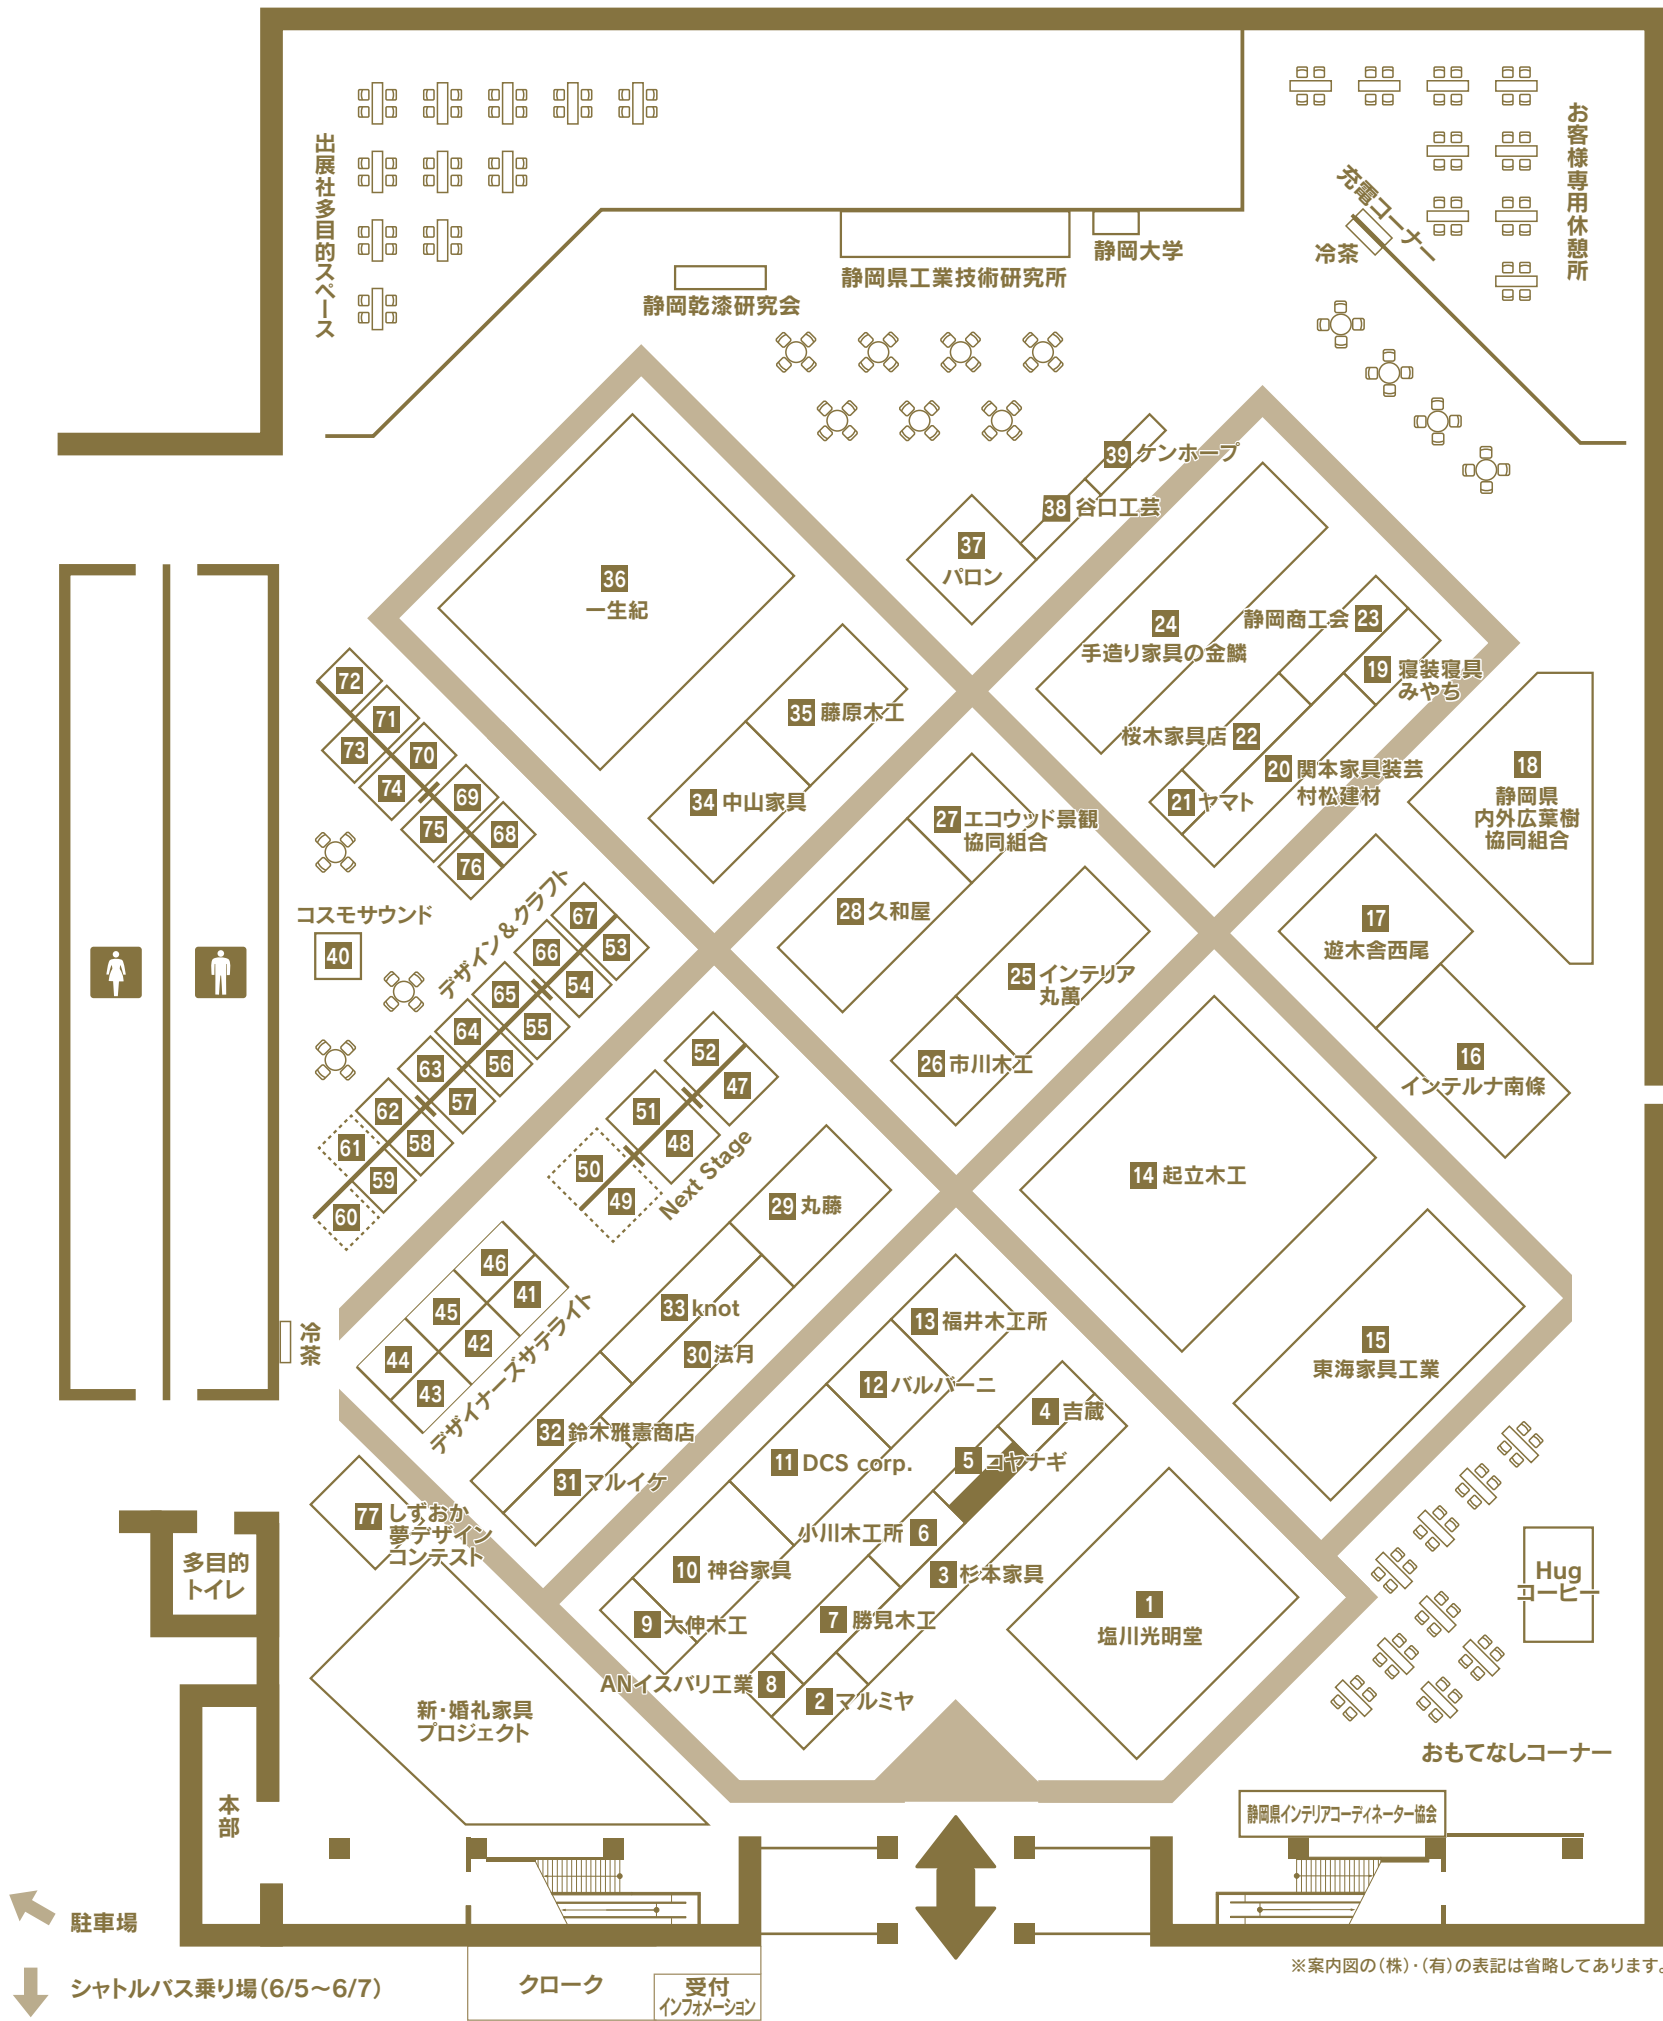

シズオカ[KAGU]メッセ2019 会場案内図

デザイナーズ・サテライト		デザイン&クラフト	
41 mag design labo.	44 静岡デザイン専門学校	53 重太郎	62 木工芸 牧野弘樹(6/5~6/7)
42 MURAMATSU DESIGN STUDIO	45 field design	54 日本形染	62 富士農商事(6/8~6/9)
43 鈴木事務所	46 Public Service	55 Naoki MAEDA ceramic studio	63 CHISANA.NOHARA.NO.KI
	77 しずおか夢デザインコンテスト	56 抗菌富士	64 cactus design graphica
		57 そま工房	65 恋すてふ
		58 canary104	66 MIRUI
		59 mizutori(6/5~6/7)	67 静岡市染色業組合
		59 つむぐ 遠州綿紬(6/8~6/9)	68 T. S. BRAND
		60 柚プロジェクト(6/8~6/9)	69 PROGRESS
		61 Origin(6/8~6/9)	70 flowerstyling
			71 ZEROMISSION
			72 Sun crafts
			73 2018グッドデザインしずおか
			74 indigo 風 design Sugawara 信こ
			75 HANAASOBI
			76 MIGAKIYA YAMATO