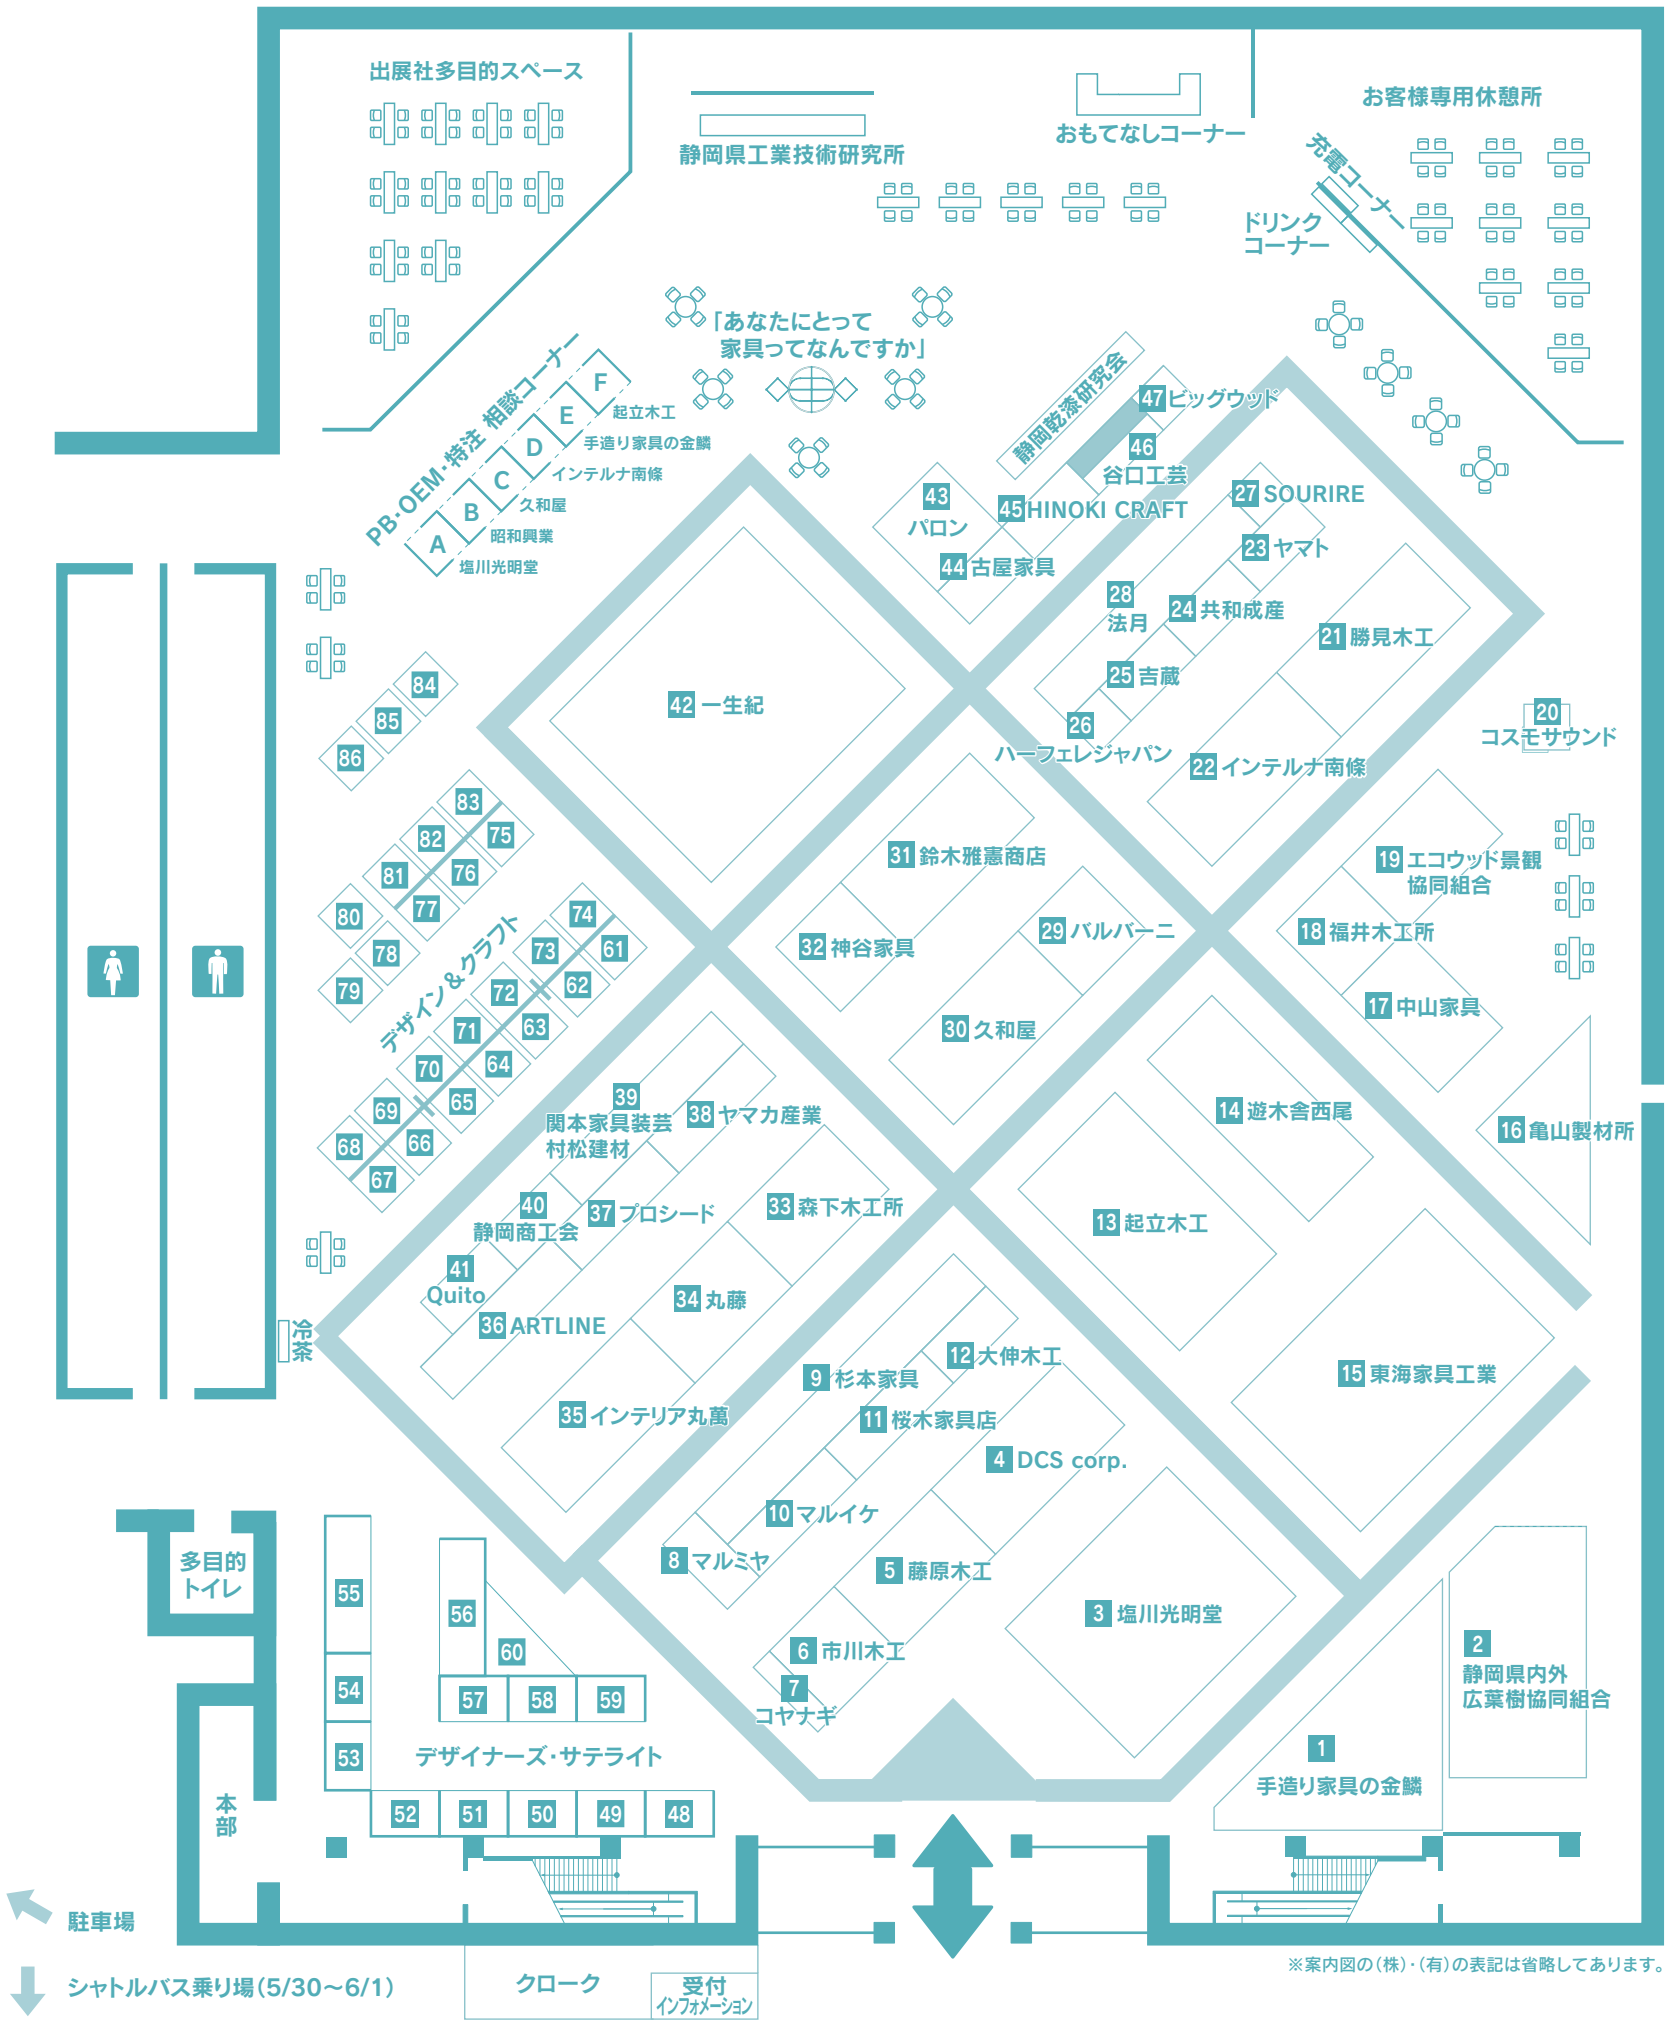

シズオカ[KAGU]メッセ2018

会場案内図

※案内図の(株)・(有)の表記は省略してあります。

- | | | | |
|---|--|---|---|
| デザイナーズ・サテライト
48 HIROYUKI IKEUCHI STUDIO
49 YU MATSUDA DESIGN
50 小泉設計室
51 ムラマツデザインスタジオ
52 Atelier R
53 sail
54 ブラウンズウッドデザイン
55 ニシダ ユウマ & マグ デザインラボ
56 静岡デザイン専門学校
57 TAKAHIDE HASHIMOTO DESIGN | 58 町秋人建築設計事務所
59 チャブデザイン
60 しずおか夢デザインコンテスト
デザイン&クラフト
61 Naoki MAEDA CERAMIC STUDIO
62 Framin LAB.
63 建築ソケット/Produced by TOMOSU.D
64 松葉豊店
65 neoneo
66 SAITO WOOD | 67 knot
68 GOOD PAPER&Co.(5/30-6/1)
MOTOHASHI TAPE.CO.,LTD.(6/2-3)
69 mizutori(5/30-6/1)、meri design(6/2-3)
70 Floyd(5/30-6/1)、陶工房KANa(6/2-3)
71 アトリエ石川(5/30-6/1)
72 木の工房iwakagu
73 フランク
74 抗菌富士
75 KOZOU HAKO STYLE
76 MIRUI | 77 kinokoto
78 足久保ティーワークス
79 KIZARA(5/30-6/1)、福田織物(6/2-3)
80 オトモシツキ
81 NIHON SWEDEN
82 駿河和染Standard
83 ZEROMISSION
84 いえぎと
85 左京
86 Indigo風design Sugawara 信ko |
|---|--|---|---|