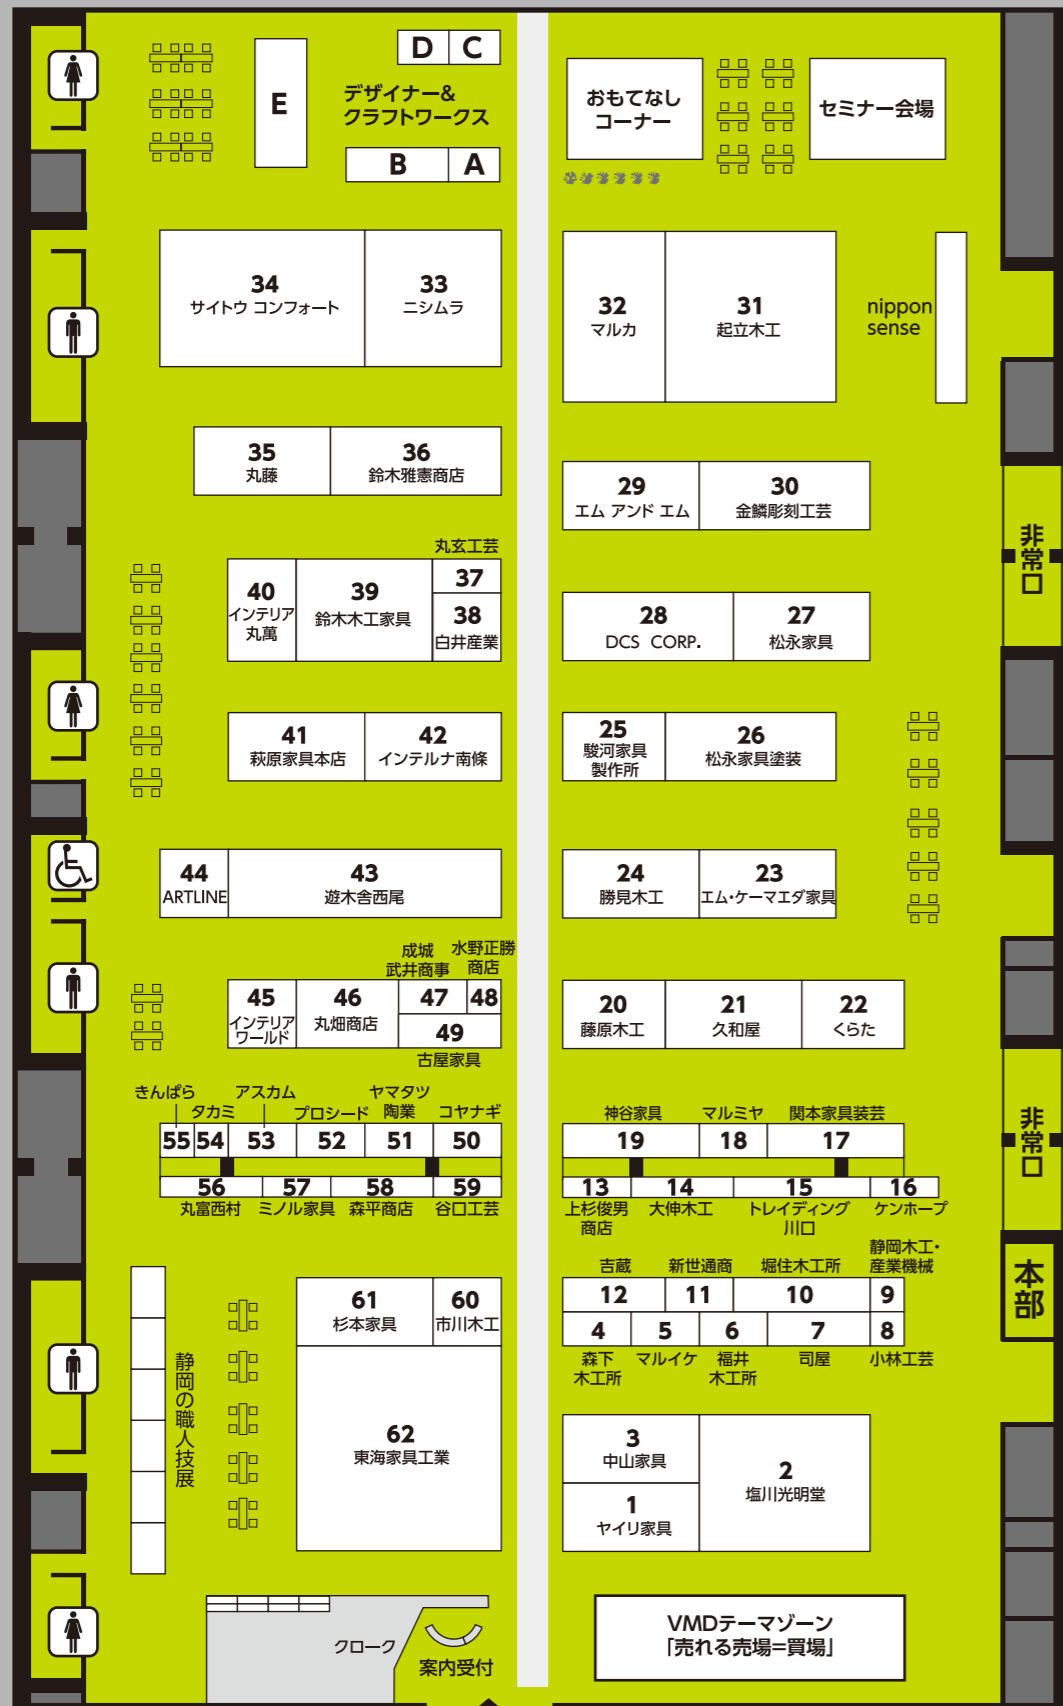

TAXI
シャトルバス乗り場
タクシー乗り場

男性用トイレ
女性用トイレ
多目的トイレ

会場内は禁煙です。おタバコは所定の喫煙所にてお願いいたします。

入口

※会場案内図内の(株)(有)の表記は省略してあります。

●出品者一覧(五十音順)

ア	ARTLINE(株)	44
	(株)アスカム	53
	(有)市川木工	60
	(有)インテリア丸萬	40
	(株)インテリアワールド	45
	(有)インテルナ南條	42
	(有)上杉俊男商店	13
	(株)エム アンド エム	29
	(株)エム・ケー・マエダ家具	23
カ	(有)勝見木工	24
	(株)神谷家具	19
	(株)吉蔵	12
	起立木工(株)	31
	(株)きんぱら	55
	(有)金鱗彫刻工芸	30
	(株)くらた	22
	(株)久和屋	21
	(有)ケンホープ	16
	(有)小林工芸	8
	(株)コヤナギ	50
サ	サイトウ コンフォート(株)	34
	(株)塩川光明堂	2
	静岡木工・産業機械(協)	9
	(株)白井産業	38
	新世通商(株)	11
	杉本家具(株)	61
	(株)鈴木雅憲商店	36
	(有)鈴木木工家具	39
	(有)駿河家具製作所	25
	(株)成城武井商事	47
	(有)関本家具装芸	17
タ	大伸木工(株)	14
	タカミ(株)	54
	(有)谷口工芸	59
	(有)司屋	7
	DCS CORP.	28
	東海家具工業(株)	62
	(株) 트레이ディング川口	15
ナ	中山家具(株)	3
	(株)ニシムラ	33